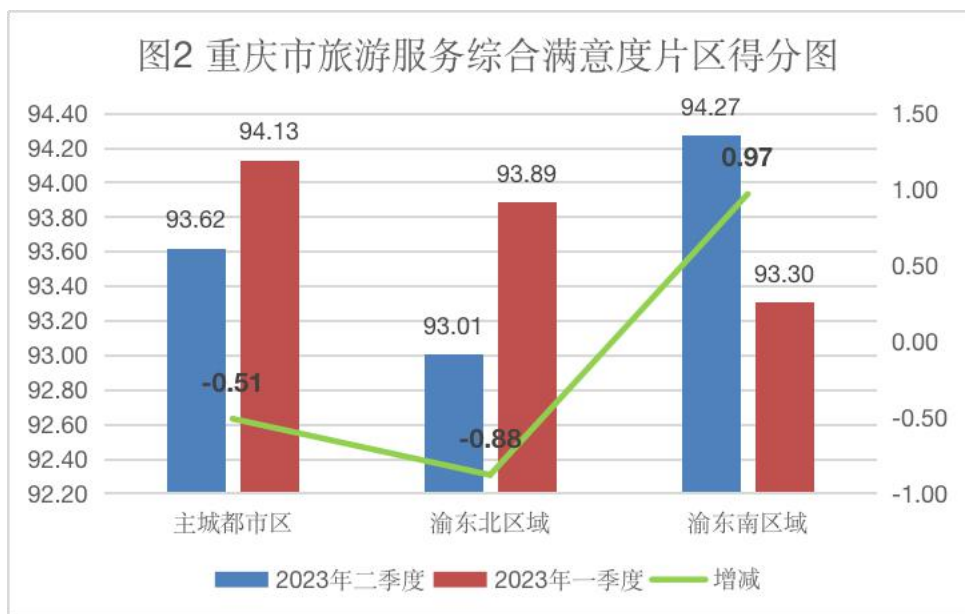

全市旅游服务综合满意度得分情况排名表¹

2023年二季度全市旅游服务综合满意度得分93.57分，较2023年一季度（93.98分）下降0.41分。

按旅游发展区域来分析，渝东南区域旅游服务综合满意度得分较高，为94.27分；渝东北区域得分较低，为93.01分；最高分、最低分相差1.26分，分差较2023年一季度（0.83分）扩大了0.43分（见图2）。