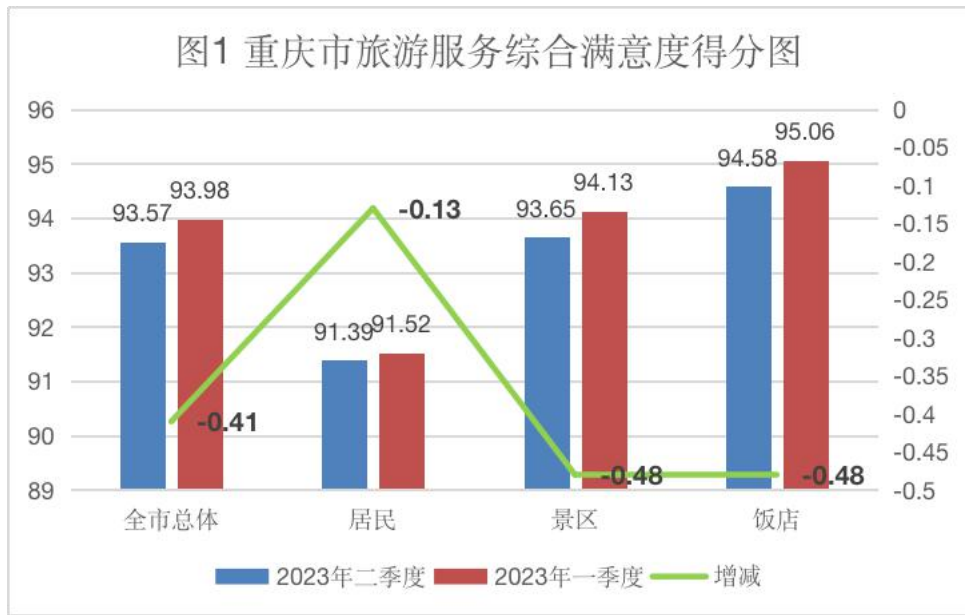

重庆市旅游服务综合满意度调查报告

(2023年·二季度)

为全面贯彻落实《文化和旅游部关于加强旅游服务质量监管提升旅游服务质量的指导意见》(文旅市场发〔2021〕50号)等文件精神,进一步提升全市旅游管理服务水平,推动全市旅游业高质量发展,市文化旅游信息中心(数据中心)委托第三方在2023年二季度开展了全市旅游服务综合满意度调查。

调查结果显示:2023年二季度,重庆市旅游服务综合满意度调查共获得有效样本量9120个,其中线上获取样本4523个,线下获取样本4597个。全市旅游服务综合满意度得分93.57分,较2023年一季度(93.98分)下降0.41分。组成全市旅游服务综合满意度的3个分项指标,本地居民、景区游客、饭店游客满意度较2023年一季度均呈现下降态势。其中,本地居民对本区县旅游服务综合满意度得分91.39分,较2023年一季度下降0.13分;景区游客对区县旅游服务综合满意度得分93.65分,较2023年一季度下降0.48分;饭店游客对区县旅游服务综合满意度得分94.58分,较2023年一季度下降0.48分(见图1)。